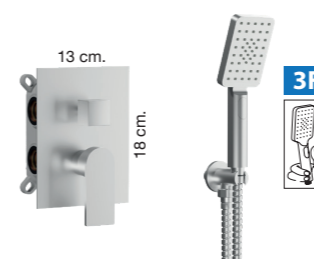

KIT ALPHA THERM EC229

19ALTEC22911		352,50€
6024	9 l/min 3 bar	+2,40€

NEW

Monomando / Single lever mixer
Mitigeur / Miscelatori