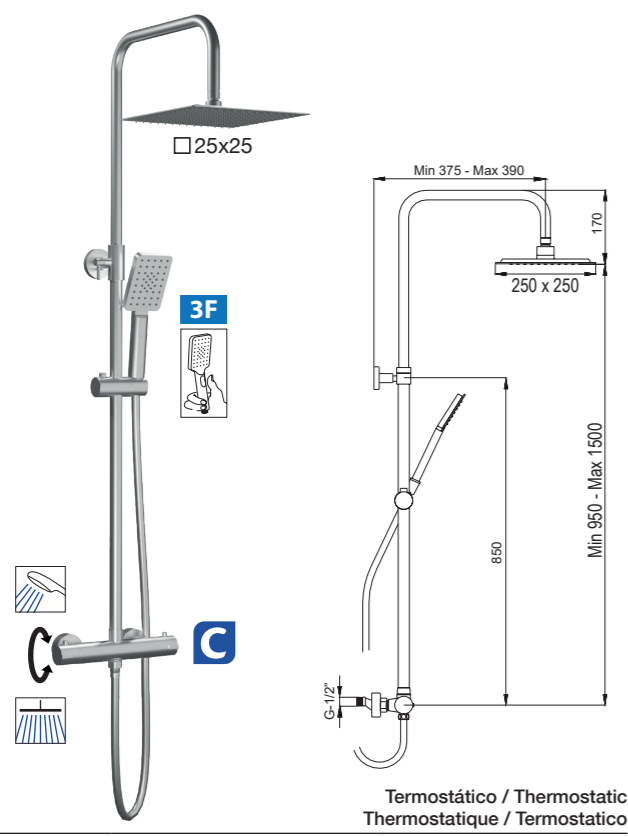

NEW 

05SOA500NI	9,6 l/min 3 bar	118,60€
------------	-----------------	---------

NEW 

ALPHA
GRIFERÍA DE BAÑO
BATHROOM FAUCETS
ROBINETTERIE POUR SALLE DE BAIN
RUBINETTERIA DA BAGNO

KIT ALPHA EC208

19ALPEC20811		276,80€
6024	9 l/min 3 bar	+2,40€

NEW 

KIT ALPHA THERM EC229

19ALTEC22911		352,50€
6024	9 l/min 3 bar	+2,40€

NEW 

Monomando / Single lever mixer
Mitigeur / Miscelatori

Termostático / Thermostatic
Thermostatique / Termostatico

Termostático / Thermostatic
Thermostatique / Termostatico

20NITC25NID11 320,20€
6024X2 9 l/min 3 bar +4,80€

NEW

Monomando / Single lever mixer
Mitigeur / Miscelatori

21NITC25ALA11 310,30€
6024X2 9 l/min 3 bar +4,80€

NEW

05SOA510NI 138,40€

05COL500NI 100,50€

34TAU0011120 117,80€