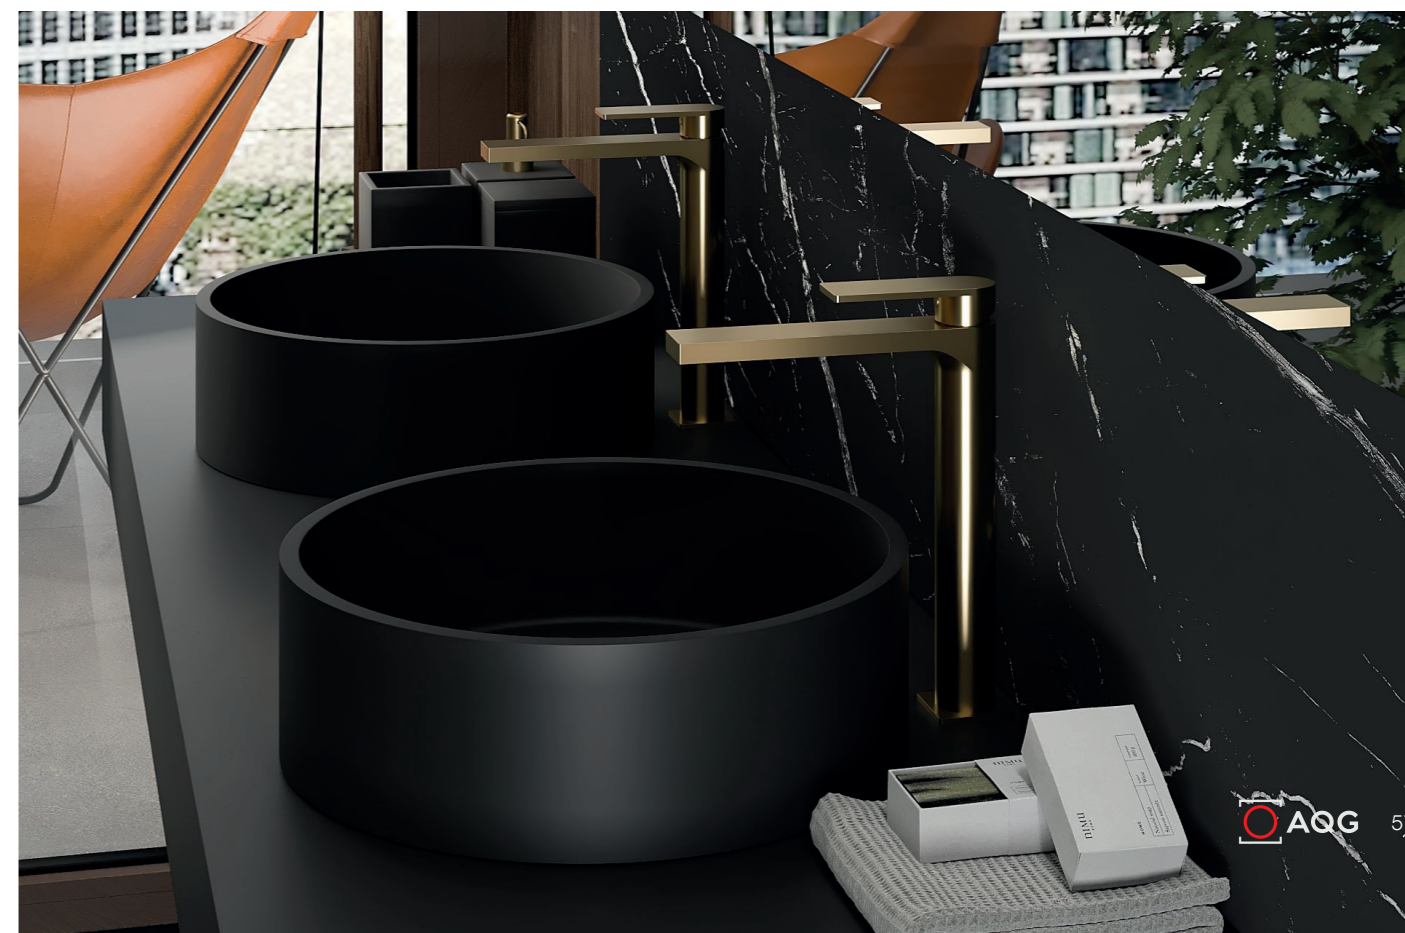

160,00€

01ALP1280C 5 l/min 3 bar

164,30€

NEW

ALPHA TWO

01ALC1800C 11,7 l/min 3 bar

164,80€

NEW