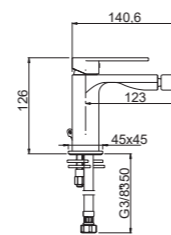

01ALP2000C 8,3 l/min 3 bar

118,80€

NEW