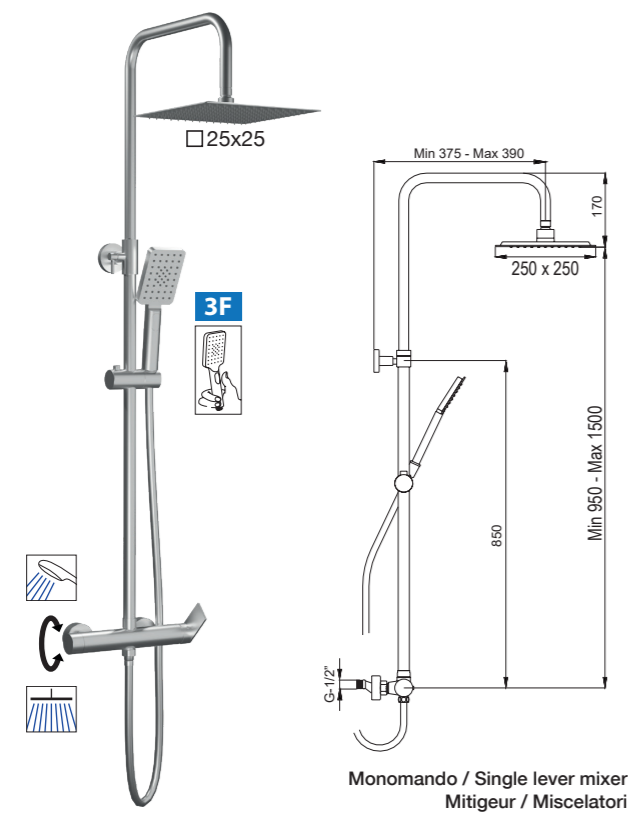

NEW 

05SOA500NI	9,6 l/min 3 bar	118,60€
------------	-----------------	---------

NEW 

ALPHA
GRIFERÍA DE BAÑO
BATHROOM FAUCETS
ROBINETTERIE POUR SALLE DE BAIN
RUBINETTERIA DA BAGNO

KIT ALPHA EC208

19ALPEC20811		276,80€
6024	9 l/min 3 bar	+2,40€

NEW 

KIT ALPHA THERM EC229

19ALTEC22911		352,50€
6024	9 l/min 3 bar	+2,40€

NEW 

Monomando / Single lever mixer
Mitigeur / Miscelatori

Termostático / Thermostatic
Thermostatique / Termostatico

Termostático / Thermostatic
Thermostatique / Termostatico

20NITC25NID11 320,20€
6024X2 9 l/min 3 bar +4,80€

NEW

Monomando / Single lever mixer
Mitigeur / Miscelatori

21NITC25ALA11 310,30€
6024X2 9 l/min 3 bar +4,80€

NEW

05SOA510NI 138,40€

05COL500NI 100,50€

34TAU0011120 117,80€