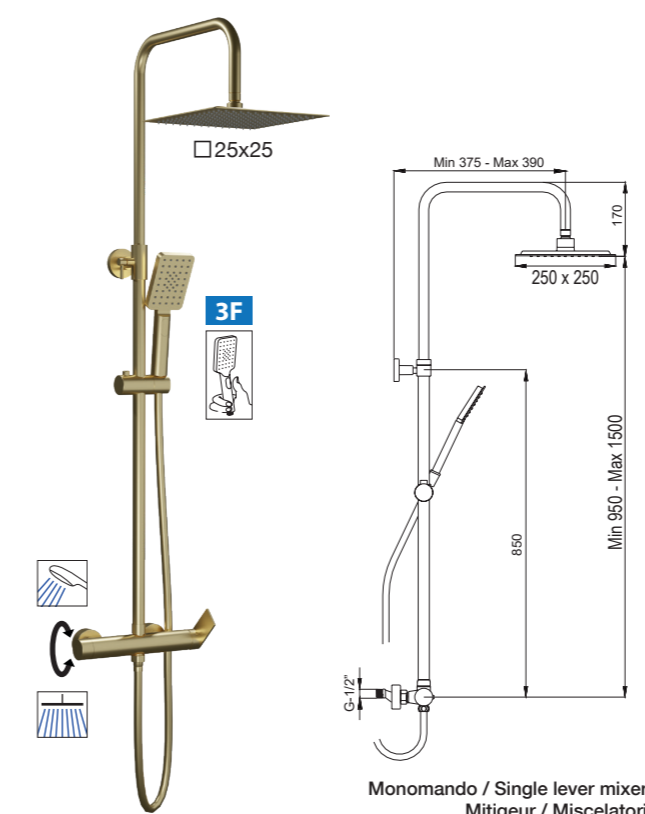

Monomando / Single lever mixer
Mitigeur / Miscelatori

21NITC25ALA09	310,30€
6024X2 9 l/min 3 bar	+4,80€

NEW