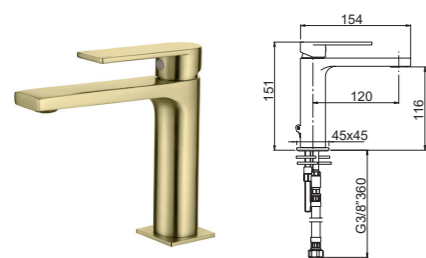

NEW

2F

05SOA5100C 5,4 l/min 3 bar

142,40€

NEW

□ 25x25 (AISI 304)

13 cm.
18 cm.

3F

KIT ALPHA EC208

Monomando / Single lever mixer
Mitigeur / Miscelatori

19ALPEC20809

280,40€

6024 9 l/min 3 bar

+2,40€

NEW

01ALP1000C 9 l/min 3 bar