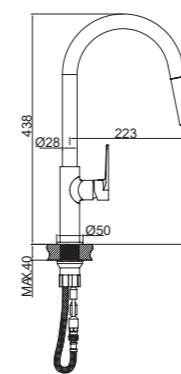

NEW

2F

05SOA5100C 5,4 l/min 3 bar

142,40€

NEW

□ 25x25 (AISI 304)

13 cm.
18 cm.

3F