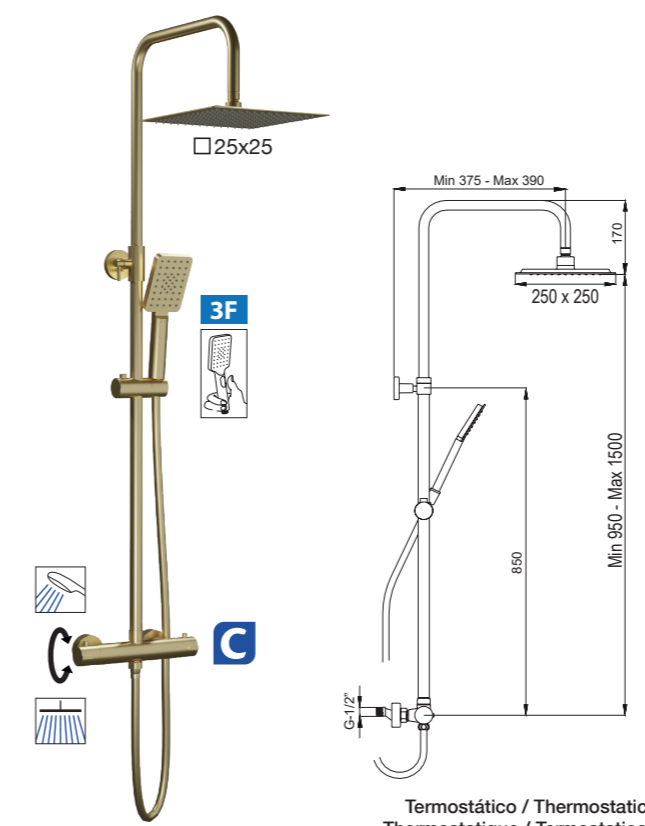

160,00€

01ALP1280C 5 l/min 3 bar

164,30€

NEW

ALPHA TWO

01ALC1800C 11,7 l/min 3 bar

164,80€

NEW