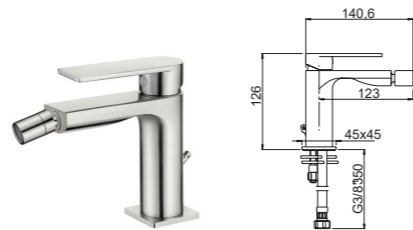

NEW

KIT ALPHA 322 **NEW**
Monomando / Single lever mixer
Mitigeur / Miscelatori

19ALPEC32209	XXX,XX€
6024 9 l/min 3 bar	+2,40€

35

01ALP100NI	9 l/min 3 bar	114,80€
01ALP108NI	5 l/min 3 bar	119,10€

NEW  

01ALP200NI	8,3 l/min 3 bar	114,50€
------------	-----------------	---------