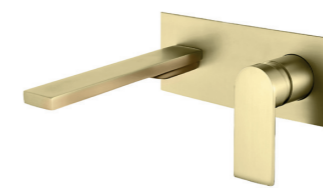

ALPHA

GRIFERIA DE BAÑO
BATHROOM FAUCETS
ROBINETTERIE POUR SALLE DE BAIN
RUBINETTERIA DA BAGNO

ALPHA ONE

01ALC1700C 11,7 l/min 3 bar

168,90€

NEW

05SOA5000C 9,6 l/min 3 bar

120,30€

NEW

2F

05SOA5100C 5,4 l/min 3 bar

142,40€

NEW

□ 25x25 (AISI 304)

13 cm.
18 cm.

3F