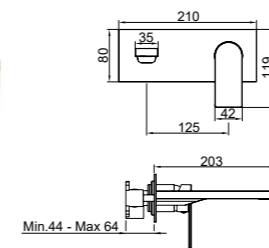

ALPHA ONE

01ALC1700C 11,7 l/min 3 bar

168,90€

NEW