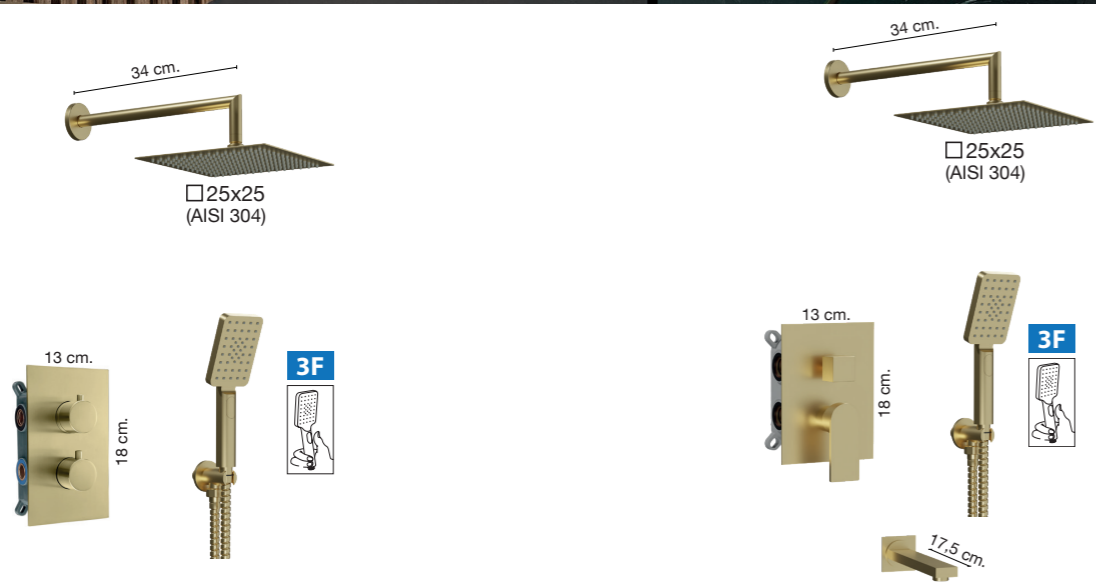

NEW

Monomando / Single lever mixer
Mitigeur / Miscelatori

21NITC25ALA09	310,30€
6024X2 9 l/min 3 bar	+4,80€

NEW

KIT ALPHA THERM EC230
Termostático / Thermostatic
Thermostatique / Termostatico

19ALTEC23009	360,70€
6024 9 l/min 3 bar	+2,40€