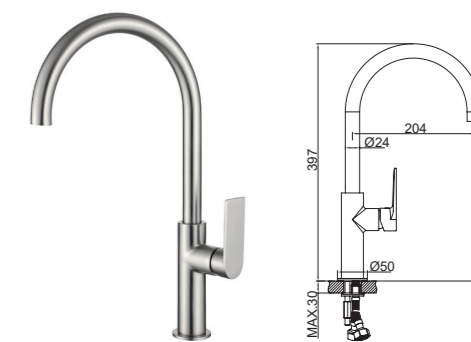

NEW 

01ALP120NI	10,4 l/min 3 bar	155,30€
01ALP128NI	5 l/min 3 bar	159,60€

NEW  

ALPHA TWO

01ALC180NI	11,7 l/min 3 bar	162,10€
------------	------------------	---------

NEW 

ALPHA ONE

01ALC170NI	11,7 l/min 3 bar	166,50€
------------	------------------	---------

NEW 

05SOA500NI	9,6 l/min 3 bar	118,60€
------------	-----------------	---------

NEW 

ALPHA
GRIFERÍA DE BAÑO
BATHROOM FAUCETS
ROBINETTERIE POUR SALLE DE BAIN
RUBINETTERIA DA BAGNO

KIT ALPHA EC208

19ALPEC20811		276,80€
6024	9 l/min 3 bar	+2,40€