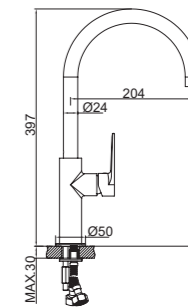

05SOA5000C 9,6 l/min 3 bar

120,30€

NEW