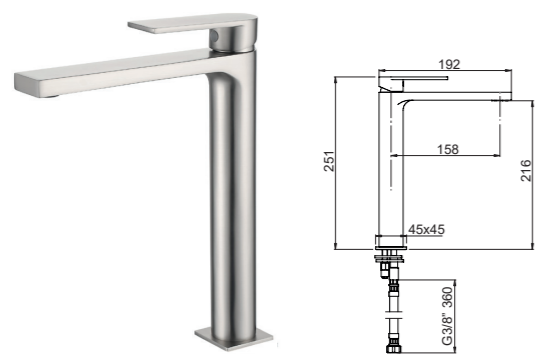

01ALP120NI	10,4 l/min 3 bar	155,30€
01ALP128NI	5 l/min 3 bar	159,60€

NEW