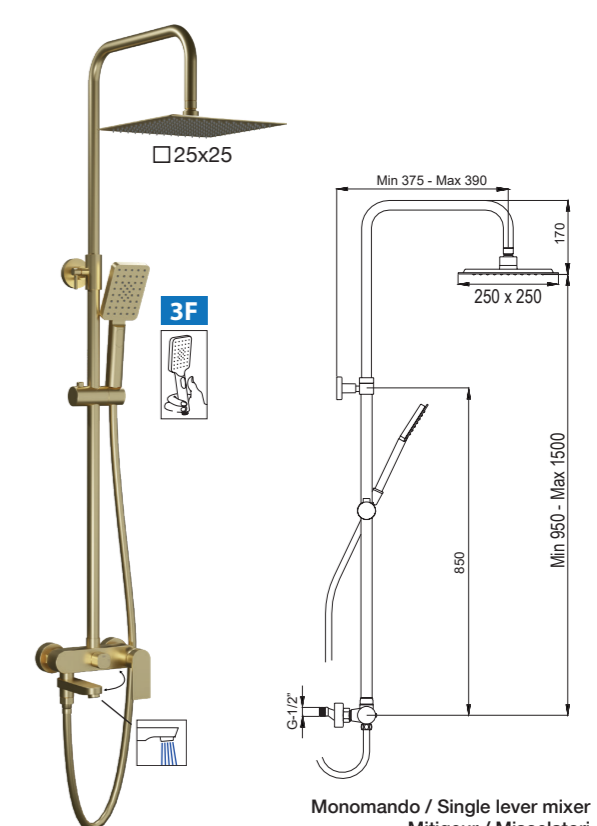

Monomando / Single lever mixer
Mitigeur / Miscelatori

21NITC25ASB09	XXX,XX€
6024X2 9 l/min 3 bar	+4,80€

NEW