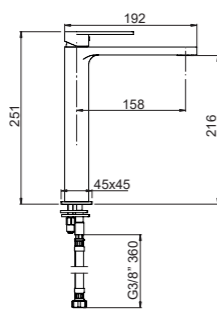

01ALP1200C 10,4 l/min 3 bar

160,00€

01ALP1280C 5 l/min 3 bar

164,30€

NEW