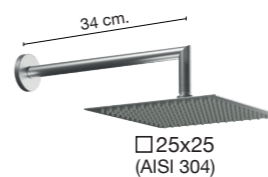

NEW 

05SOA500NI	9,6 l/min 3 bar	118,60€
------------	-----------------	---------

NEW 

ALPHA
GRIFERÍA DE BAÑO
BATHROOM FAUCETS
ROBINETTERIE POUR SALLE DE BAIN
RUBINETTERIA DA BAGNO

KIT ALPHA EC208

19ALPEC20811		276,80€
6024	9 l/min 3 bar	+2,40€