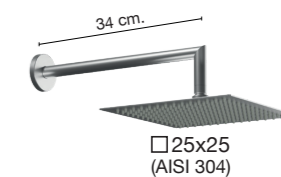

01ALP100NI	9 l/min 3 bar	114,80€
01ALP108NI	5 l/min 3 bar	119,10€

NEW

01ALP200NI	8,3 l/min 3 bar	114,50€

NEW

01ALP120NI	10,4 l/min 3 bar	155,30€
01ALP128NI	5 l/min 3 bar	159,60€

NEW

ALPHA TWO

01ALC180NI	11,7 l/min 3 bar	162,10€

NEW

ALPHA ONE

01ALC170NI	11,7 l/min 3 bar	166,50€

NEW

05SOA500NI	9,6 l/min 3 bar	118,60€

NEW

ALPHA
GRIFERÍA DE BAÑO
BATHROOM FAUCETS
ROBINETTERIE POUR SALLE DE BAIN
RUBINETTERIA DA BAGNO

KIT ALPHA EC208

19ALPEC20811		276,80€
6024	9 l/min 3 bar	+2,40€

NEW

KIT ALPHA THERM EC229

19ALTEC22911		352,50€
6024	9 l/min 3 bar	+2,40€

NEW

Monomando / Single lever mixer
Mitigeur / Miscelatori

Termostático / Thermostatic
Thermostatique / Termostatico