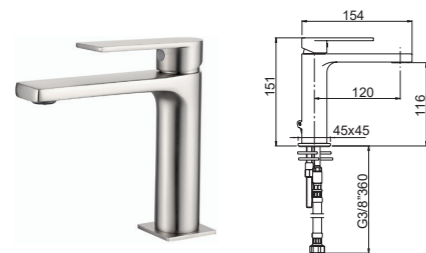

01ALP100NI	9 l/min 3 bar	114,80€
01ALP108NI	5 l/min 3 bar	119,10€

NEW