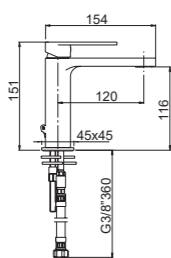

01ALP1000C 9 l/min 3 bar

119,80€

01ALP1080C 5 l/min 3 bar

124,10€

NEW